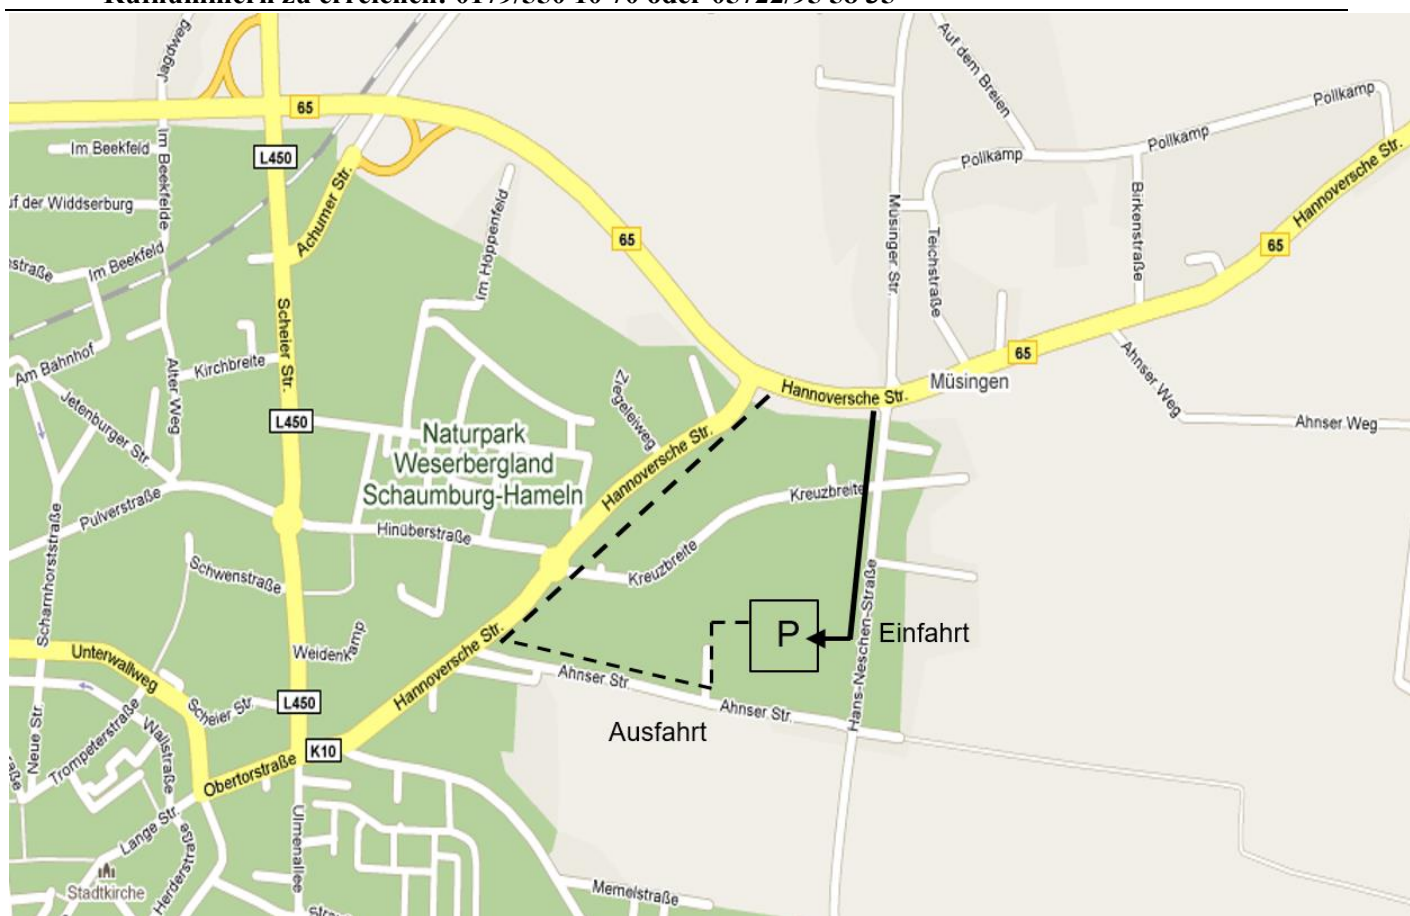

### FAHRERINFORMATION

Sehr geehrte Damen und Herren,

für einen reibungslosen Ablauf erreichen Sie uns über die **B 65** nördlich von Bückeburg. Geben Sie in Ihr Navigationsgerät bitte **Hans-Neschen-Straße** ein und biegen Sie **rechts auf den ausgeschilderten Busparkplatz ab**. Dort bleibt Ihr Bus stehen. Fehlende Eintrittskarten können Sie an der Gruppenkasse Eingang Jägergang jederzeit nachkaufen.

#### WICHTIG:

Wir bitten Sie, das Gelände an der Ausfahrt nach rechts zu verlassen in die Ahnser Straße, dann wieder nach rechts in die **Hannoversche Straße** Richtung **B 65**.

---

**Bei kurzfristigen Rückfragen während der Veranstaltungszeit sind wir unter folgenden Rufnummern zu erreichen: 0179/550 10 70 oder 05722/95 58 35**

---

—————▶ ANFAHRT

- - - - -▶ ABFAHRT

ANGABEN NAVIGATIONSSYSTEM: HANS-NESCHEN-STRASSE